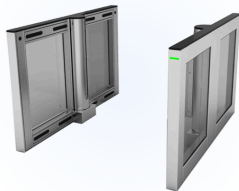

Sensores infrarrojos de paso

Rápido

No espera apertura, control en tiempo real

Alarmas

Detección de tailgating y paso no autorizado

MODELOS DISPONIBLES

Pasillos Ópticos

Pasillos ópticos de detección infrarroja: sin puertas, sin aspas. La persona pasa sin barreras físicas y el sistema valida con sensores de presencia y dirección.

OG100

OG100

Diseño slim para edificios corporativos modernos.

OG300

OG300

Versión económica con control infrarrojo.

OG380

OG380